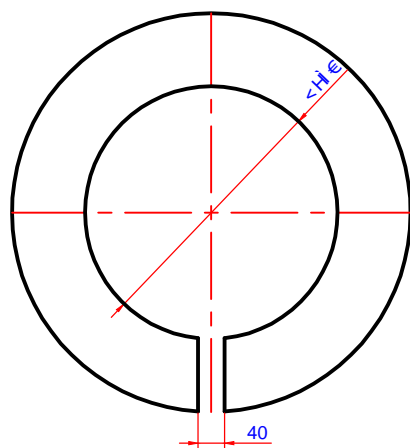

min 1420

Fuss-Teil 3
Platte d 600
Stahl 10mm

Fuss-Teil
3x Platten
Stahl 10mm
d 500
bis d 600mm

max 2020

Material:
Oberteil: Edelstahl / geschliffen Korn 320
Fuss: Stahl, 3x 10mm, beschichtet

Datum	Name	Dateiname	Ö (ä) • (ö) ä^1/Ää @	DIESE ZEICHNUNG BLEIBT UNSER EIGENTUM SIE DARF NICHT ZU ZWECKEN DES WETT- BEWERBS UNBEFUGT AN DRITTE WEITER- GEBEN ODER VERVIELFÄLTIGT WERDEN
Bearb.	19.08.15	Giesel		
Massstab	Zeichnung Name	Ö (ä) • (ö) ä^1/Ää @		GT-Media GmbH 72636 Frickenhausen Telefon +49-(0)7022-2431-0 Fax +49-(0)7022-2431-10
Endformat	Projekt	GT-Media GmbH		