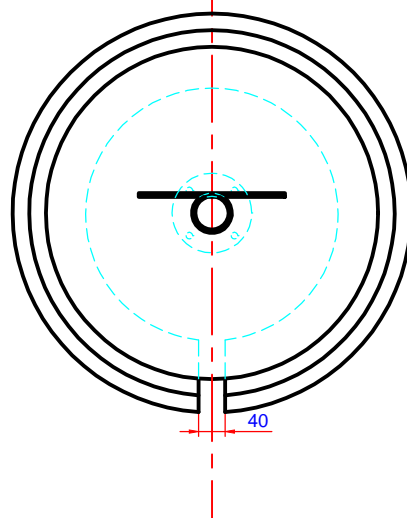

min 1420

Fuss-Teil 3
Platte d 600
Stahl 10mm

Fuss-Teil
3x Platten
Stahl 10mm
d 500
bis d 600mm

max 2020

Material:
Oberteil: Edelstahl / geschliffen Korn 320
Fuss: Stahl, 3x 10mm, beschichtet

Datum	Name	Dateiname	Ö (ä) • (ö) ä^1/Ää @	DIESE ZEICHNUNG BLEIBT UNSER EIGENTUM SIE DARF NICHT ZU ZWECKEN DES WETT- BEWERBS UNBEFUGT AN DRITTE WEITER- GEBEN ODER VERVIELFÄLTIGT WERDEN
Bearb.	19.08.15	Giesel		
Massstab	Zeichnung Name	Ö (ä) • (ö) ä^1/Ää @		GT-Media GmbH 72636 Frickenhausen Telefon +49-(0)7022-2431-0 Fax +49-(0)7022-2431-10
Endformat	Projekt	GT-Media GmbH		