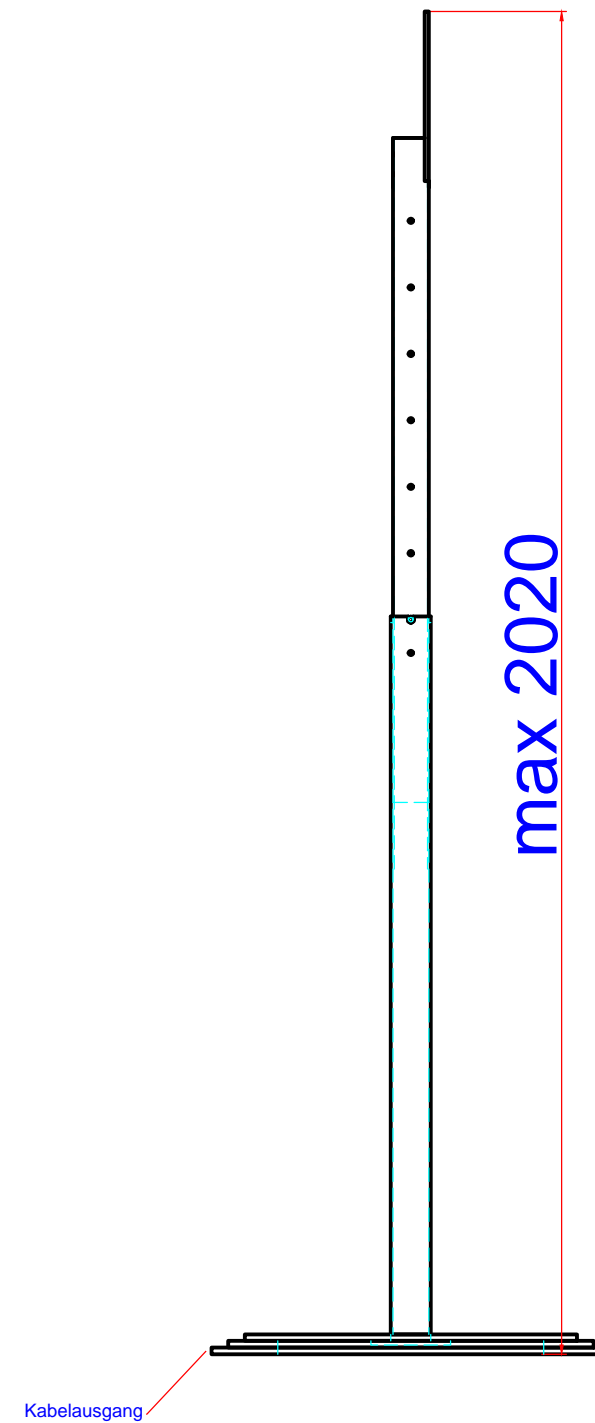

min 1420

Fuss-Teil 3
Platte d 600
Stahl 10mm

Fuss-Teil
3x Platten
Stahl 10mm
d 500
bis d 600mm

max 2020

Material:
Oberteil: Edelstahl / geschliffen Korn 320
Fuss: Stahl, 3x 10mm, beschichtet

Datum	Name	Dateiname	Ö (ä) • (ö) ä^1/Ää @	DIESE ZEICHNUNG BLEIBT UNSER EIGENTUM SIE DARF NICHT ZU ZWECKEN DES WETT- BEWERBS UNBEFUGT AN DRITTE WEITER- GEBEN ODER VERVIELFÄLTIGT WERDEN
Bearb.	19.08.15	Giesel		
Massstab	Zeichnung Name	Ö (ä) • (ö) ä^1/Ää @		GT-Media GmbH 72636 Frickenhausen Telefon +49-(0)7022-2431-0 Fax +49-(0)7022-2431-10
Endformat	Projekt	GT-Media GmbH		