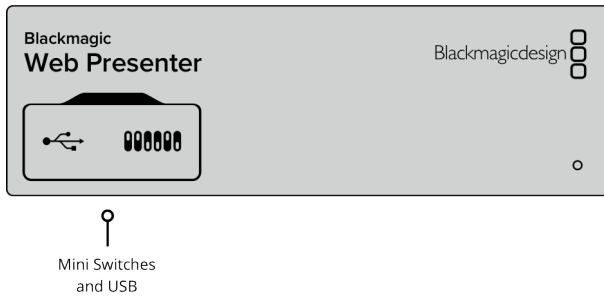

1

12G-SDI

1 BNC-Eingang, 1 BNC-Durchschleifausgang, 1 BNC-Monitoranschluss, (2 eingebettete Audiokanäle)

HDMI 2.0

1 Eingang, 1 Durchschleifausgang, (2 eingebettete Audiokanäle)

RCA

2 Analoge HiFi-Audioeingänge

XLR

1 Eingang mit Unterstützung für Mic- und Line-Level

USB 2.0

1 Typ B

Mini-USB

1 Eingang für Softwareaktualisierungen

Unterstützte HDMI-Formate

SD-Videonormen