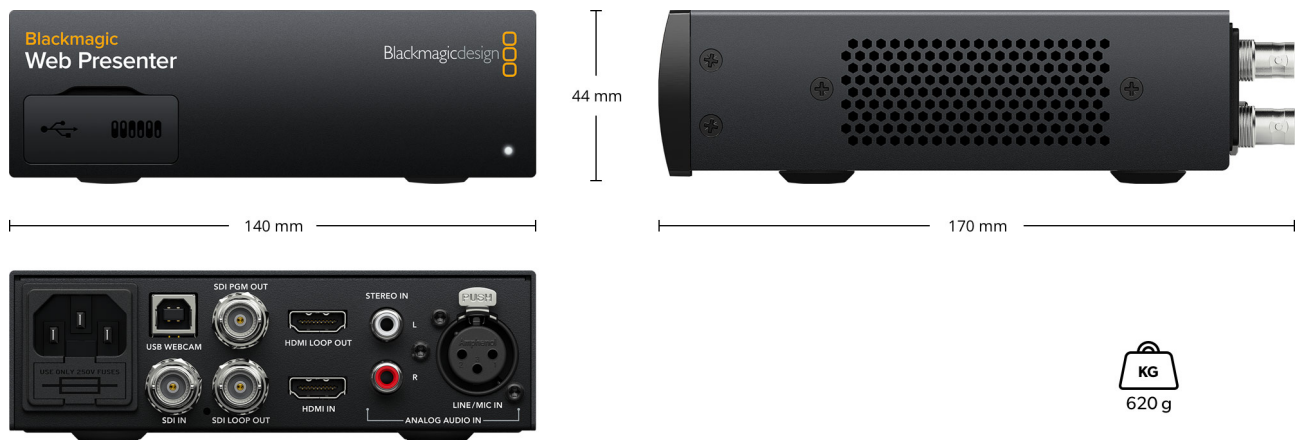

Physische Spezifikationen

Umgebungsbedingungen

Betriebstemperatur:

5–50 °C (41–122 °F)

Lagerungstemperatur:

-20–60 °C (-4–140 °F)

Relative Luftfeuchtigkeit:

0–90 % nicht kondensierend

Im Lieferumfang enthalten

Web Presenter

SD-Karte mit Software und
Bedienungsanleitung

Garantie

Drei Jahre eingeschränkte
Herstellergarantie