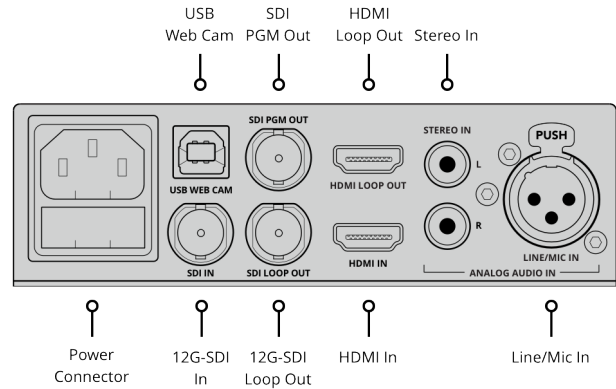

Blackmagic Web Presenter

Der Blackmagic Web Presenter tarnt jede SDI- oder HDMI-Videoquelle als USB-Webcam, mit der Sie qualitativ hochwertige Inhalte über Skype oder Streaming-Plattformen wie YouTube Live, Facebook Live, Twitch.tv, Periscope usw. im Internet verteilen können. Der Blackmagic Web Presenter hat 12G-SDI- und HDMI-Eingänge, einen XLR-Mikrofonanschluss, einen HiFi-Audioeingang, einen Downkonverter in Teranex Qualität und einen Livemischer mit zwei Eingängen, sofern er zusammen mit dem optionalen Teranex Mini Smart Panel verwendet wird.

1

HDMI-Videoausgänge

1 Durchschleifausgang

Analoge Audioeingänge

1 XLR-Mic/Line-Eingang, 2 analoge HiFi-Eingänge

Audioausgänge insgesamt

Keine, nur eingebettetes Audio

USB-Webcam

1

12G-SDI

1 BNC-Eingang, 1 BNC-Durchschleifausgang, 1 BNC-Monitoranschluss, (2 eingebettete Audiokanäle)

HDMI 2.0

1 Eingang, 1 Durchschleifausgang, (2 eingebettete Audiokanäle)

RCA

2 Analoge HiFi-Audioeingänge

XLR

1 Eingang mit Unterstützung für Mic- und Line-Level

USB 2.0

1 Typ B

Mini-USB

1 Eingang für Softwareaktualisierungen

Unterstützte HDMI-Formate

SD-Videonormen